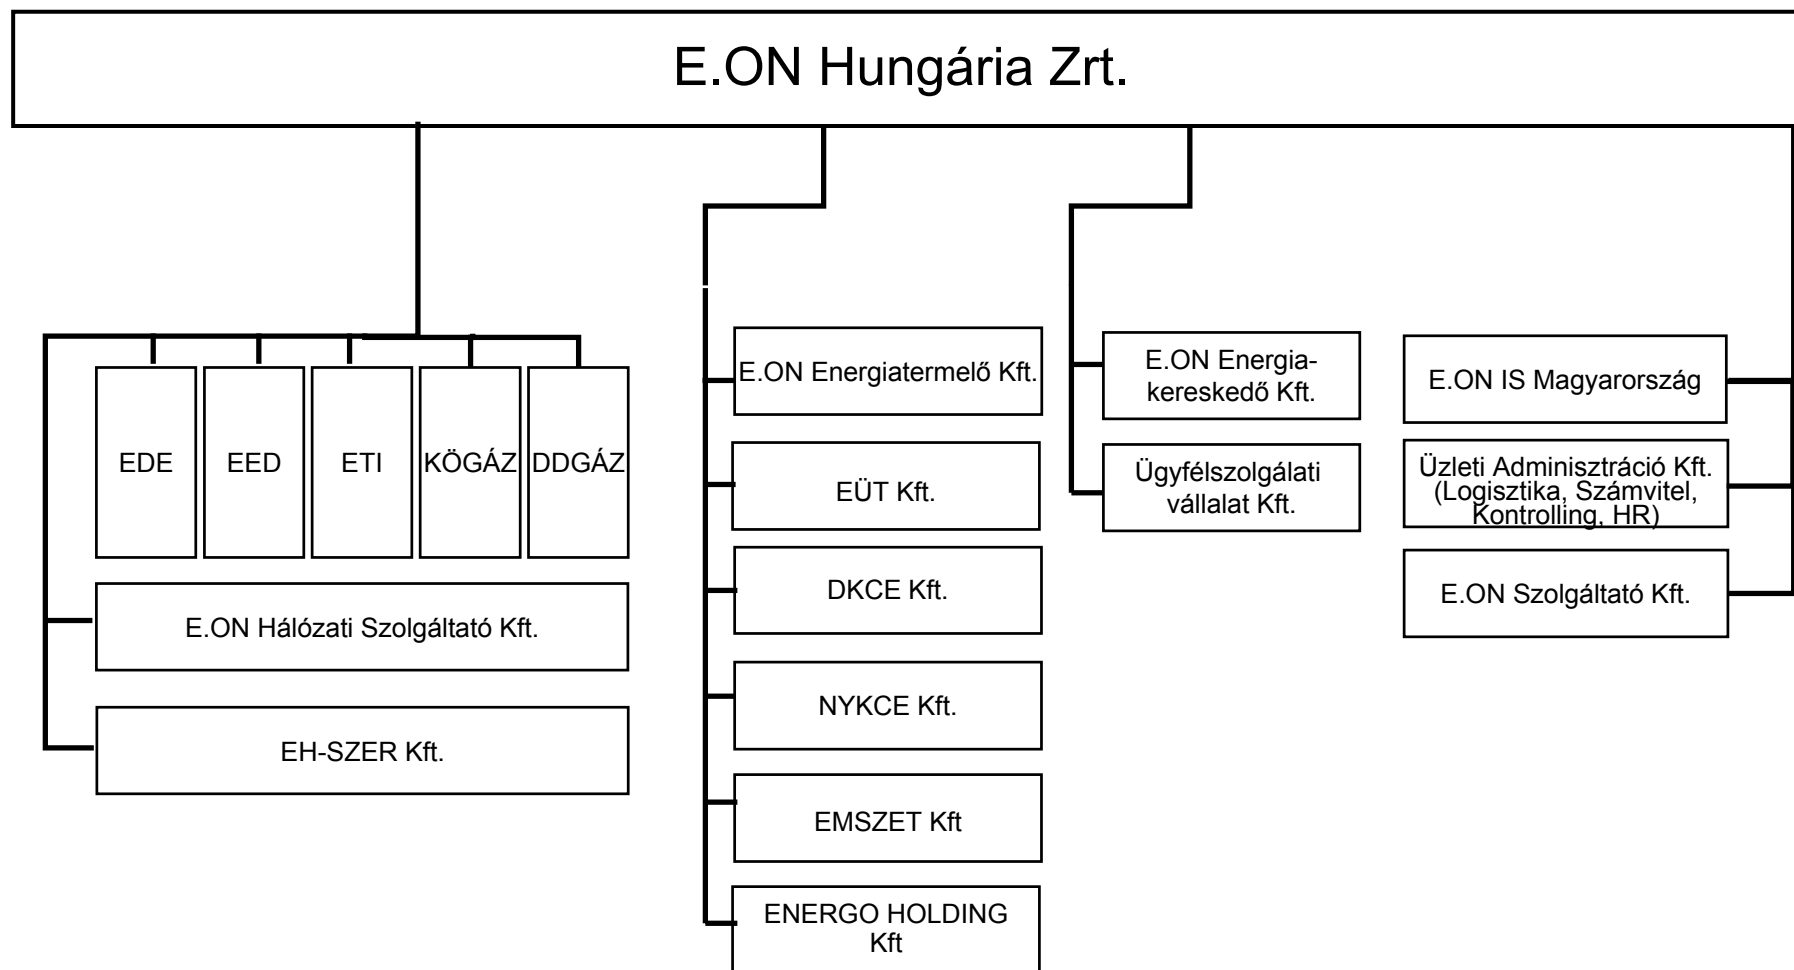

A Start II. projekt által kialakított vállalati struktúra (cél 2007.07.01)