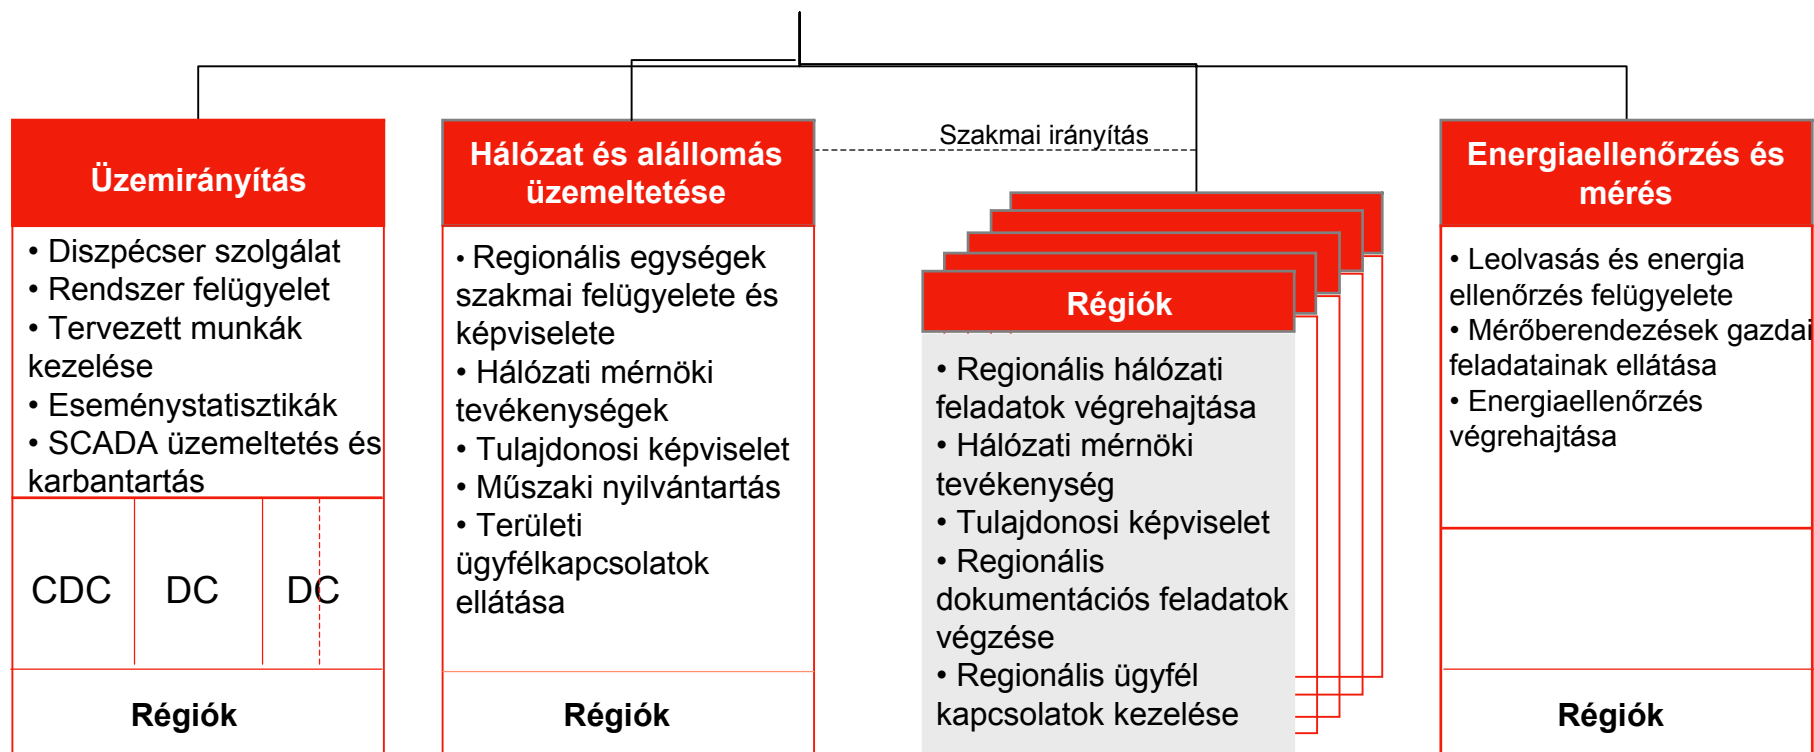

Villamos Elosztói Engedélyes vezetése