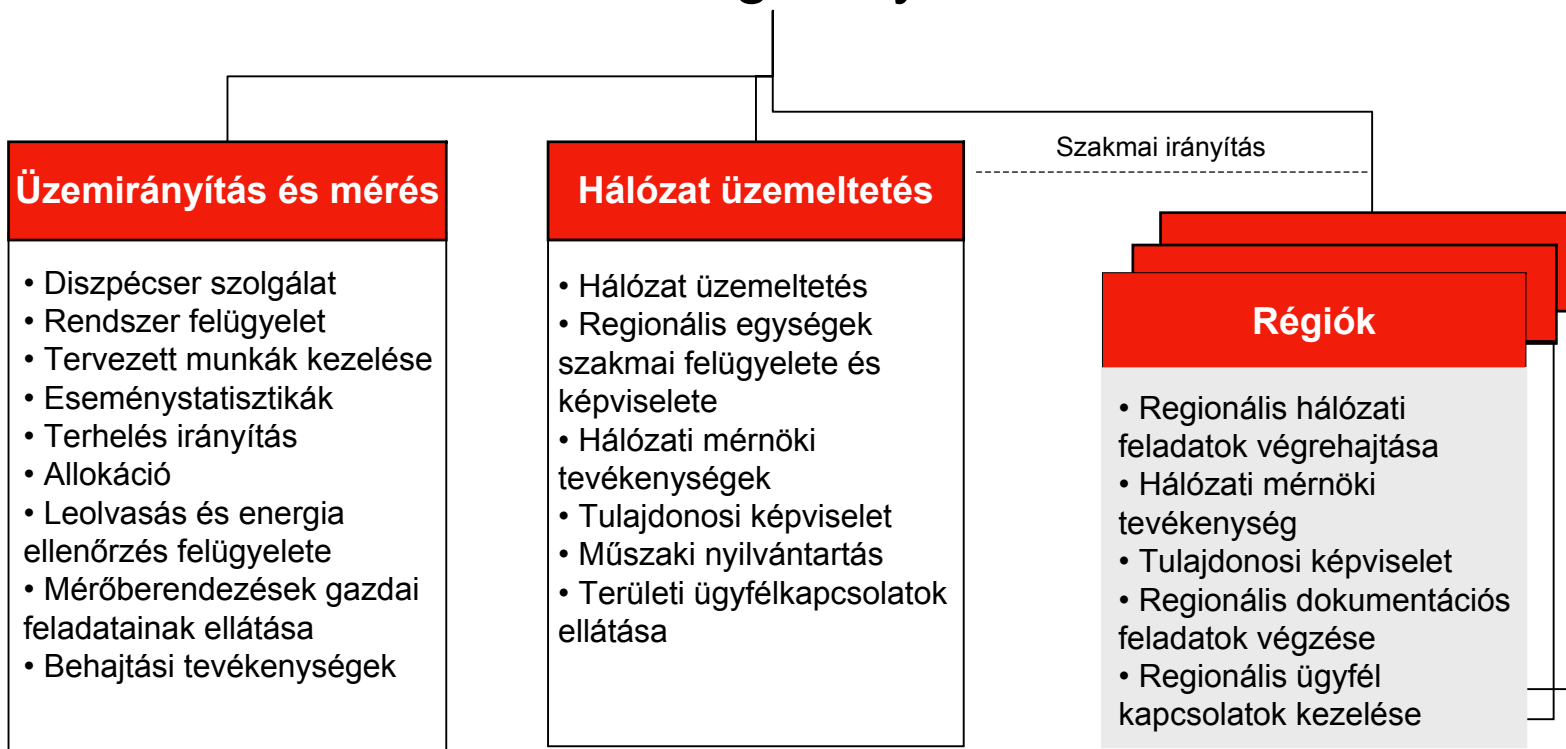

Gáz Elosztói Engedélyes vezetése