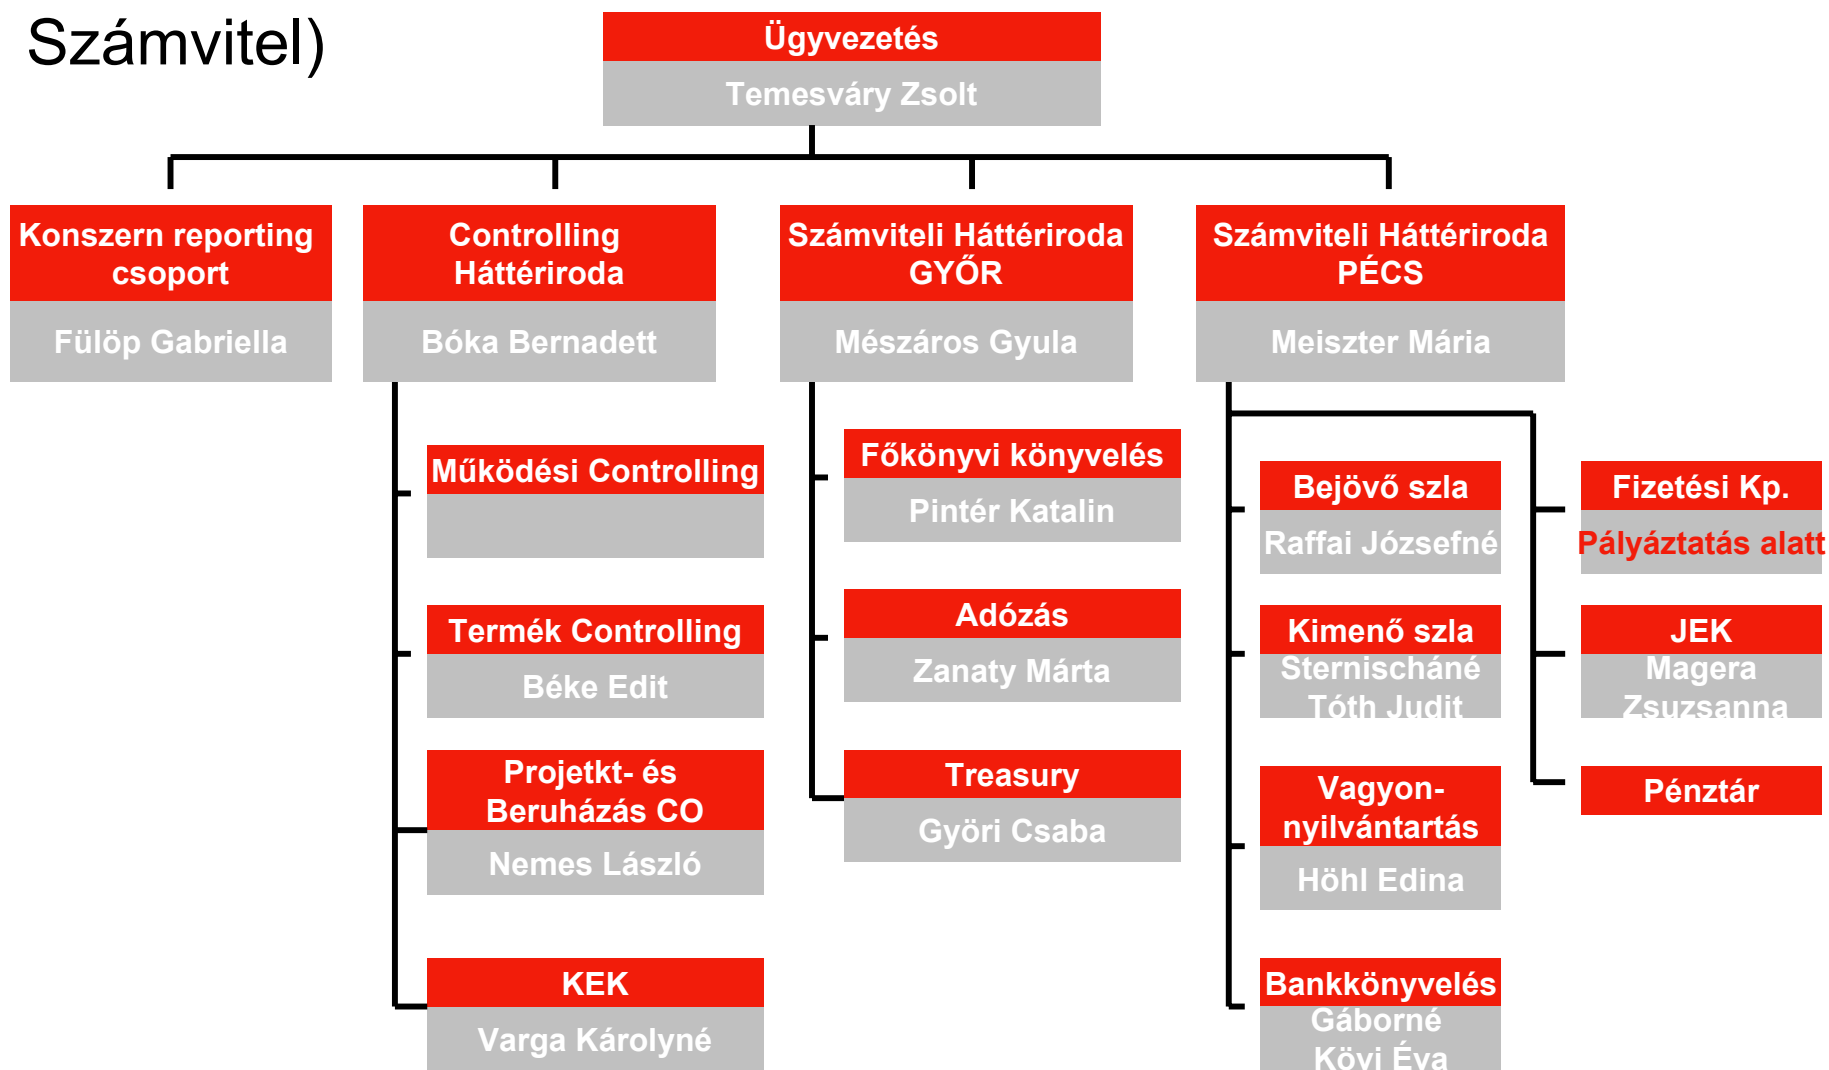

A Gazdasági Szolgáltató Kft. szervezeti ábrája (Controlling; Számvitel)