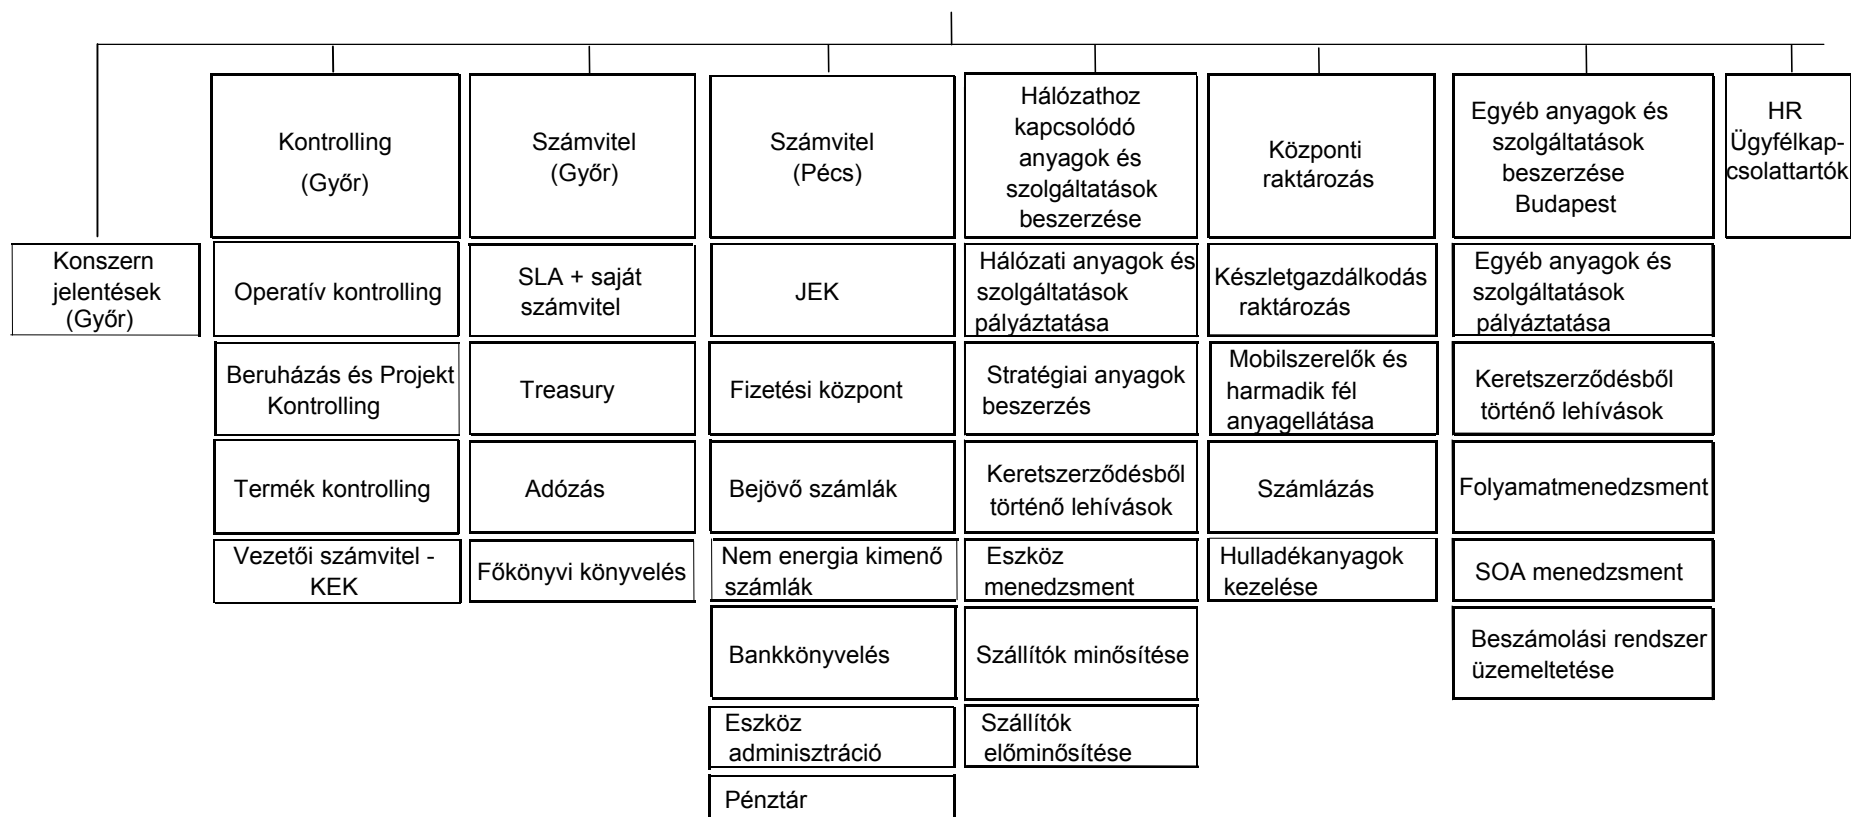

Üzleti Adminisztrációs cég struktúrája

Ügyvezetés